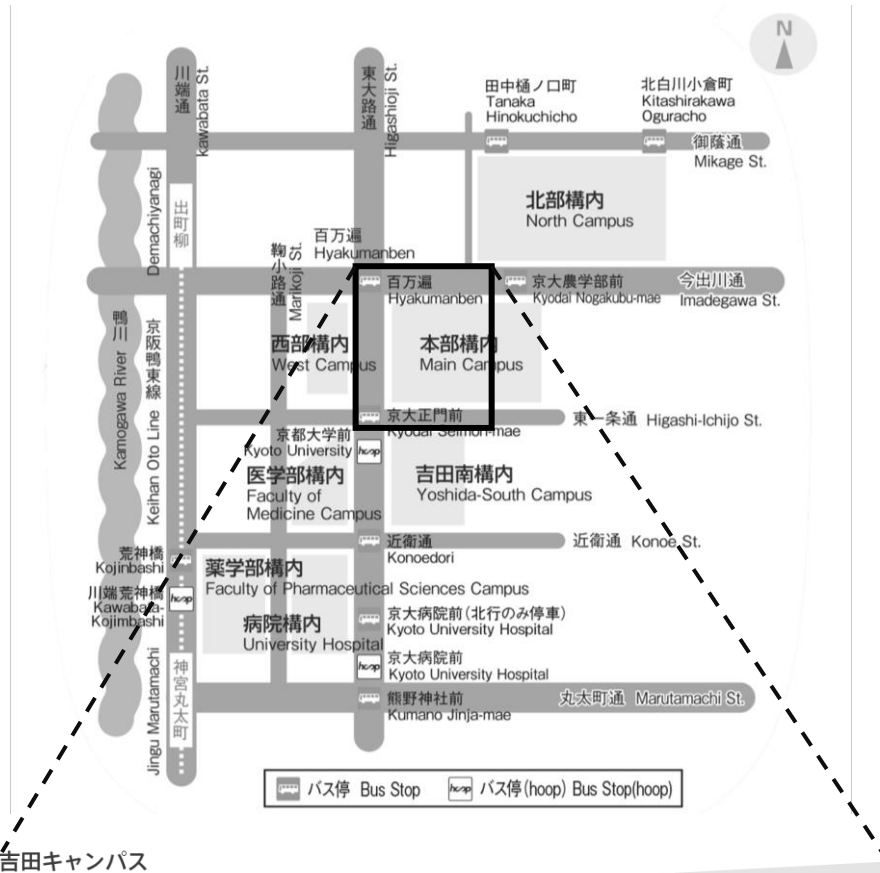

会場案内

(京都大学文学部 (吉田キャンパス・本部構内))

吉田キャンパス